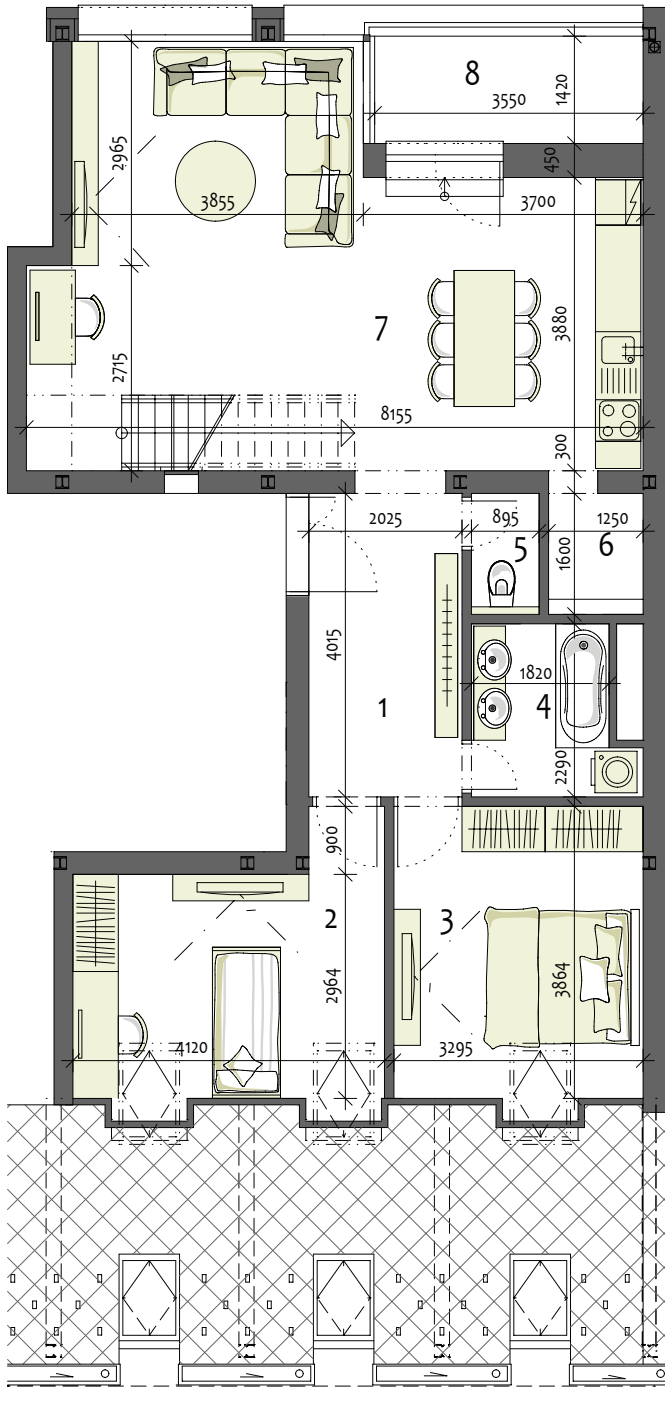

BYT M2/ 6.NP

1	VSTUPNÁ PREDSEIŇ	8.84 m ²
2	SPÁLŇA	13.71 m ²
3	SPÁLŇA	13.03 m ²
4	KÚPEĽŇA	4.46 m ²
5	WC	1.34 m ²
6	KOMORA	1.95 m ²
7	OBÝVAČKA + KUCHYŇA	37.88 m ²
8	LOGGIA	5.15 m ²
Σ PLOCHA MIESTNOSTÍ		86,36

1m 5m