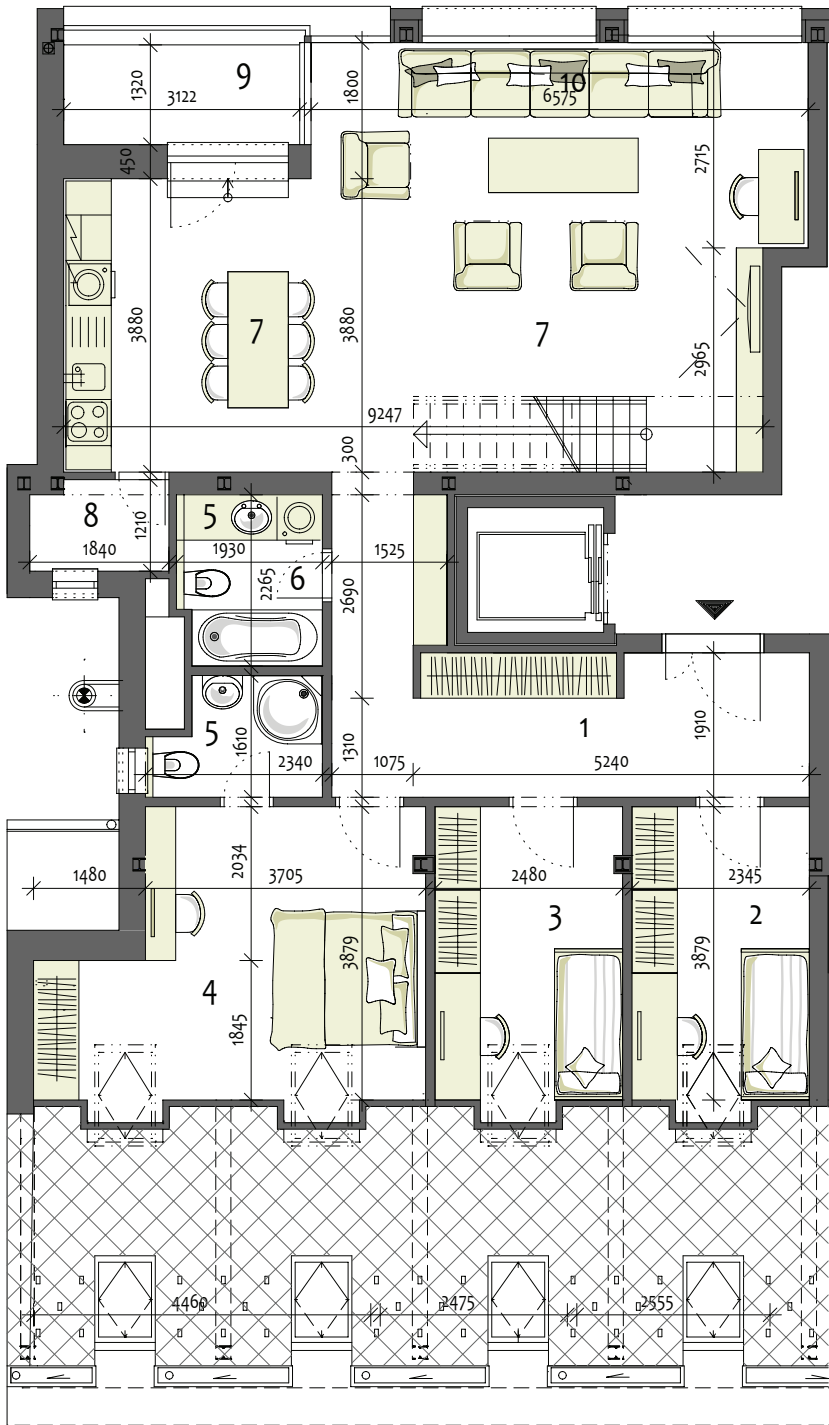

BYT M1/ 6.NP

1	VSTUPNÁ PREDSEŇ	13.34 m ²
	VSTAVANÉ SKRINE	2.44 m ²
2	SPÁLŇA	9.40 m ²
3	SPÁLŇA	9.89 m ²
4	SPÁLŇA	17.74 m ²
5	KÚPEĽŇA + WC	3.19 m ²
6	KÚPEĽŇA + WC	4.07 m ²
7	OBÝVAČKA + KUCHYŇA	48.32 m ²
8	KOMORA	2.14 m ²
9	LOGGIA	4.21 m ²
Σ PLOCHA MIESTNOSTÍ		114.74 m²

1m 5m