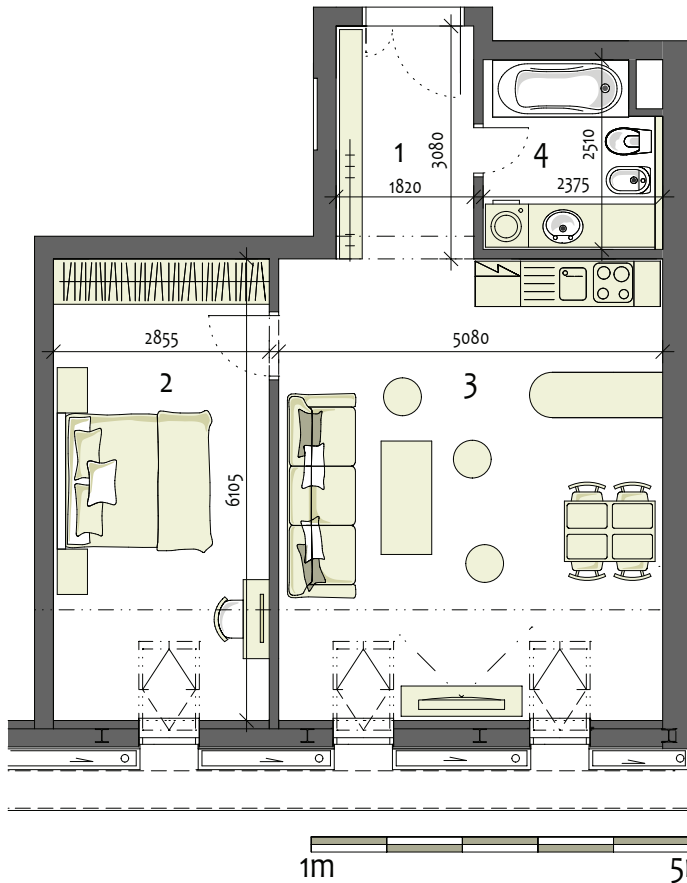

BYT 5/C

1	VSTUPNÁ PREDSEŇ	5.68 m ²
2	SPÁLŇA	17.43 m ²
3	OBÝVAČKA + KUCHYŇA	31.11 m ²
4	KÚPEĽŇA + WC	5.45 m ²
Σ PLOCHA MIESTNOSTÍ		59.67 m²