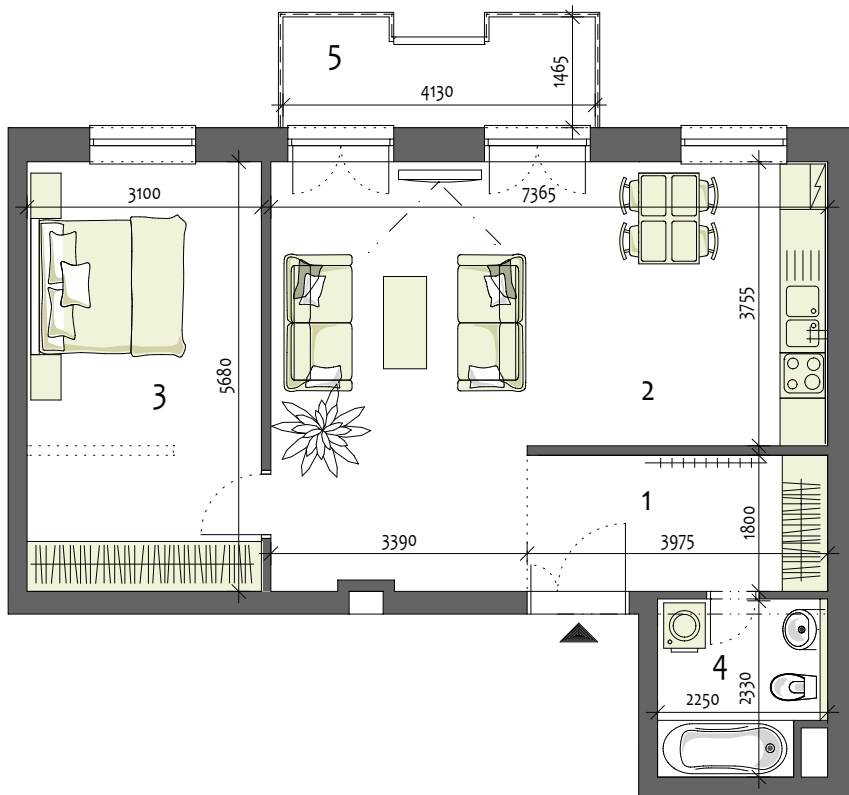

## BYT 5/B

1	VSTUPNÁ PREDSIEN	7.21 m <sup>2</sup>
2	OBÝVAČKA + KUCHYŇA	34.17 m <sup>2</sup>
3	SPÁLŇA	17.61 m <sup>2</sup>
4	KÚPEĽŇA + WC	4.80 m <sup>2</sup>
5	BALKÓN	5.60 m <sup>2</sup>
Σ PLOCHA MIESTNOSTÍ		69.39 m <sup>2</sup>