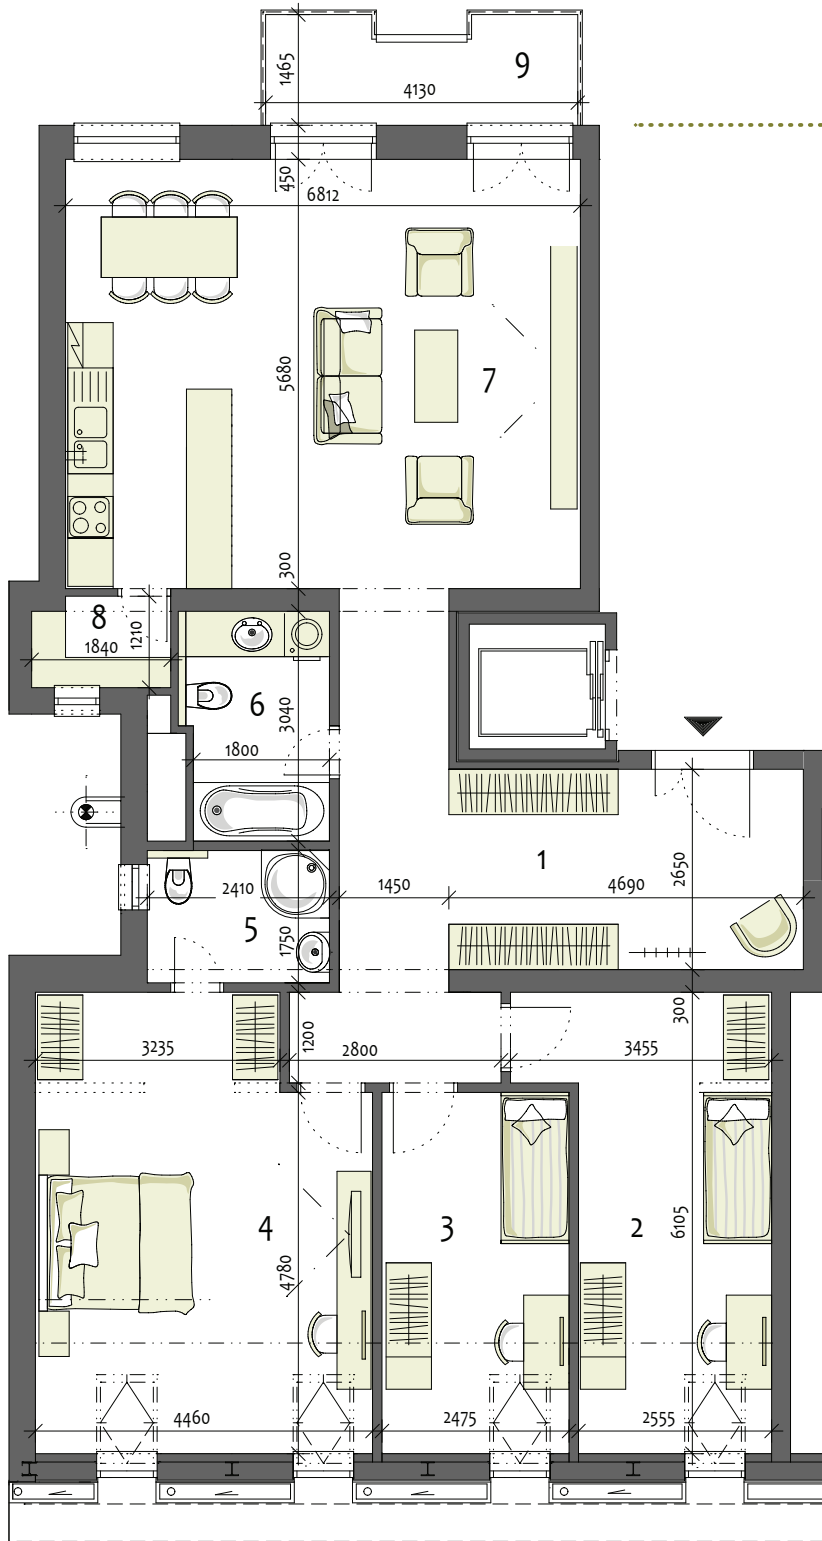

BYT 5/A

1	VSTUPNÁ HALA	23.91 m ²
2	SPÁLŇA	16.68 m ²
3	SPÁLŇA	11.83 m ²
4	SPÁLŇA	25.68 m ²
5	KÚPEĽŇA + WC	4.15 m ²
6	KÚPEĽŇA + WC	5.64 m ²
7	OBÝVACIA IZBA + KUCHYŇA	38.75 m ²
8	KOMORA	2.14 m ²
9	BALKÓN	5.60 m ²
Σ PLOCHA MIESTNOSTÍ		134.38 m²

1m 5m