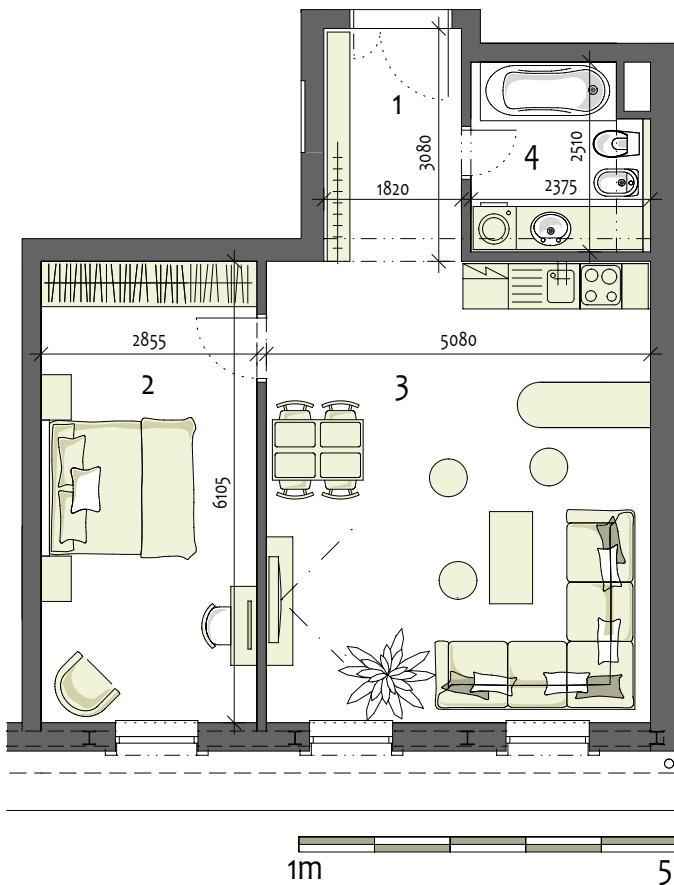

# BYT 4/C

1	VSTUPNÁ PREDSEŇ	5.68 m <sup>2</sup>
2	SPÁLŇA	17.43 m <sup>2</sup>
3	OBÝVAČKA + KUCHYŇA	31.11 m <sup>2</sup>
4	KÚPEĽŇA + WC	5.45 m <sup>2</sup>
<b>Σ PLOCHA MIESTNOSTÍ</b>		<b>59.67 m<sup>2</sup></b>