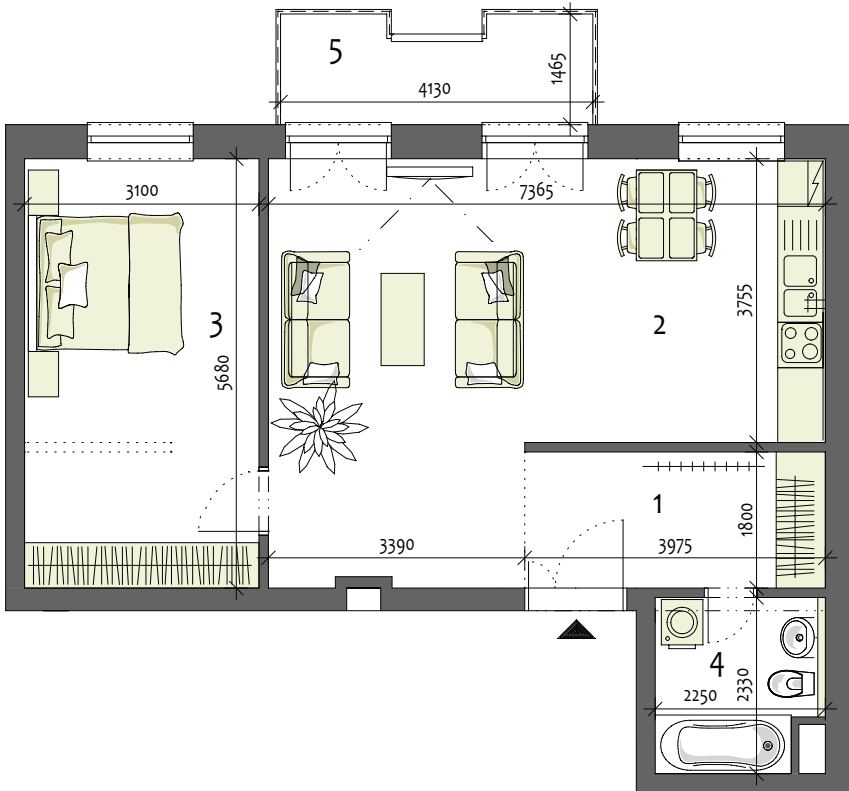

BYT 4/B

1	VSTUPNÁ PREDSIEŇ	7.23 m ²
2	OBÝVAČKA + KUCHYŇA	33.97 m ²
3	SPÁLŇA	17.80 m ²
4	KÚPEĽŇA + WC	4.75 m ²
5	BALKÓN	5.60 m ²
Σ PLOCHA MIESTNOSTÍ		69.35 m ²