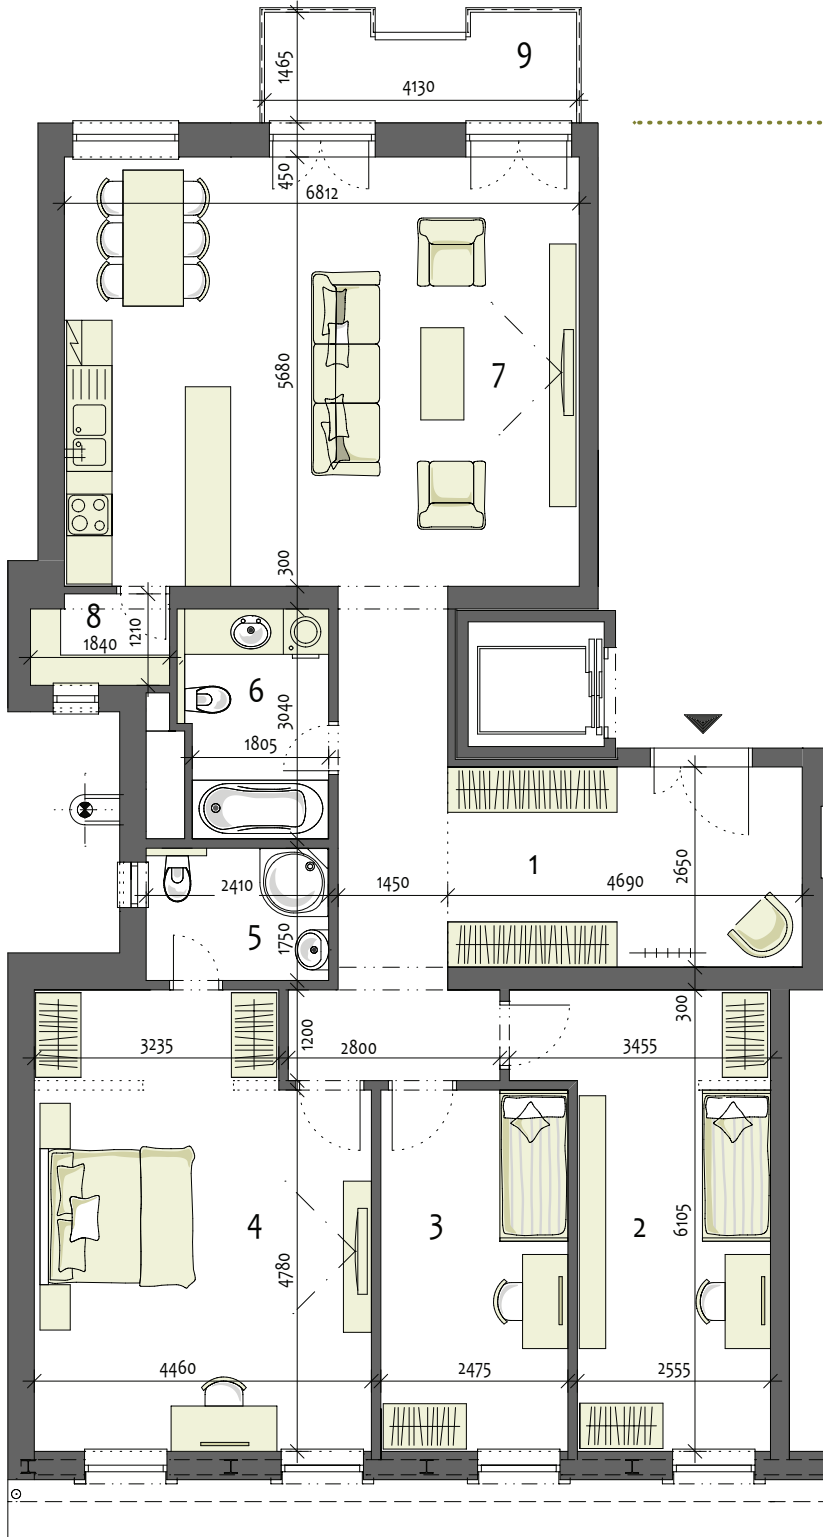

# BYT 4/A

1	VSTUPNÁ HALA	23.91 m <sup>2</sup>
2	SPÁLŇA	16.68 m <sup>2</sup>
3	SPÁLŇA	11.83 m <sup>2</sup>
4	SPÁLŇA	25.68 m <sup>2</sup>
5	KÚPEĽŇA + WC	4.15 m <sup>2</sup>
6	KÚPEĽŇA + WC	5.64 m <sup>2</sup>
7	OBÝVACIA IZBA + KUCHYŇA	38.75 m <sup>2</sup>
8	KOMORA	2.14 m <sup>2</sup>
9	BALKÓN	5.60 m <sup>2</sup>
<b>Σ PLOCHA MIESTNOSTÍ</b>		<b>134.38 m<sup>2</sup></b>