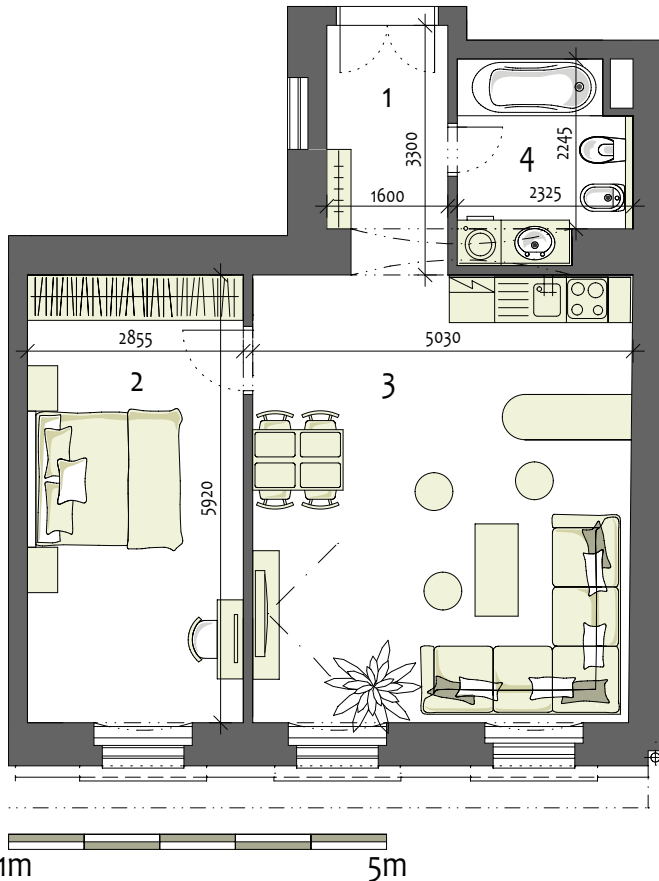

BYT 3/C

1	VSTUPNÁ PREDSEŇ	5.16 m ²
2	SPÁLŇA	16.97 m ²
3	OBÝVAČKA + KUCHYŇA	29.83 m ²
4	KÚPEĽŇA + WC	5.50 m ²
Σ PLOCHA MIESTNOSTÍ		57.46 m ²