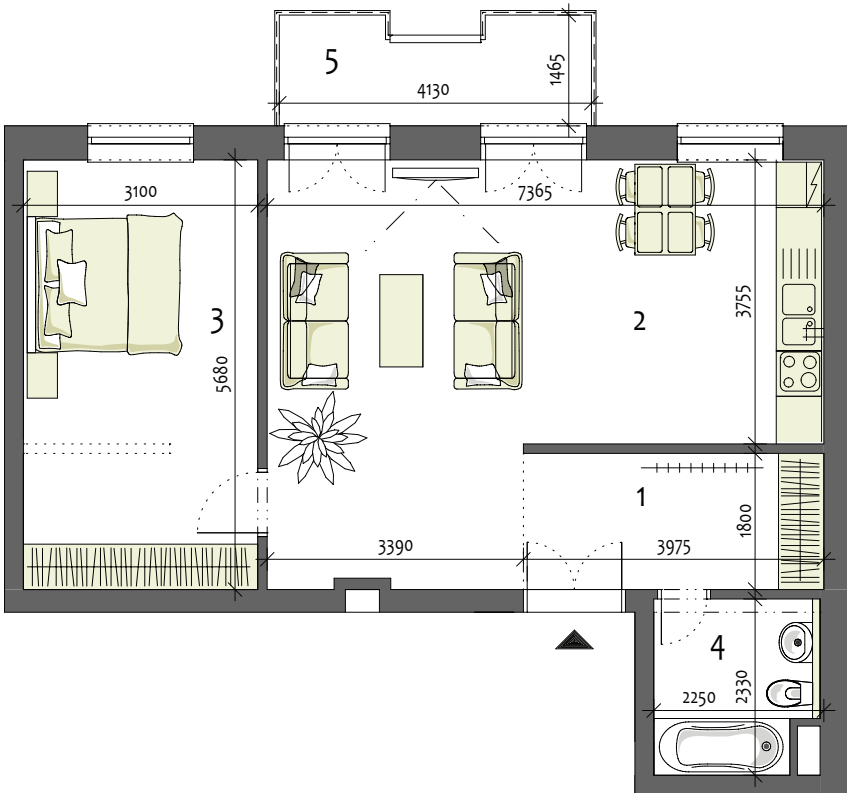

BYT 3/B

1	VSTUPNÁ PREDSEŇ	7.23 m ²
2	OBÝVAČKA + KUCHYŇA	34.17 m ²
3	SPÁLŇA	17.61 m ²
4	KÚPEĽŇA + WC	4.67 m ²
5	BALKÓN	5.60 m ²
Σ PLOCHA MIESTNOSTÍ		69.28 m²