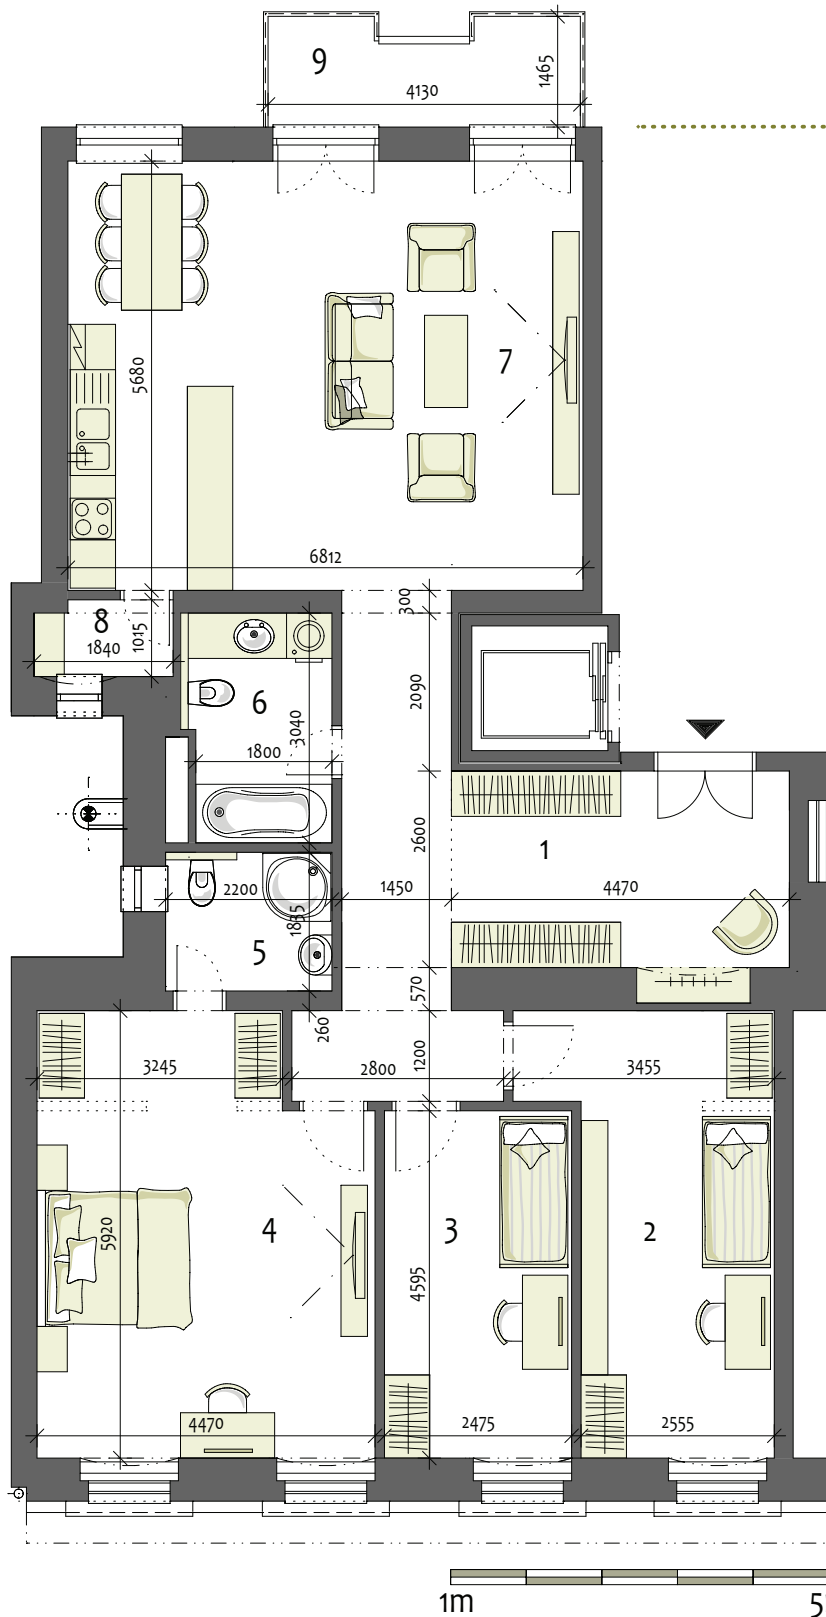

# BYT 3/A

1	VSTUPNÁ HALA	24.13 m <sup>2</sup>
2	SPÁLŇA	16.27 m <sup>2</sup>
3	SPÁLŇA	11.44 m <sup>2</sup>
4	SPÁLŇA	25.13 m <sup>2</sup>
5	KÚPEĽŇA + WC	3.94 m <sup>2</sup>
6	KÚPEĽŇA + WC	5.63 m <sup>2</sup>
7	OBÝVACIA IZBA + KUCHYŇA	38.77 m <sup>2</sup>
8	KOMORA	1.79 m <sup>2</sup>
9	BALKÓN	5.60 m <sup>2</sup>
Σ PLOCHA MIESTNOSTÍ		132.70 m <sup>2</sup>