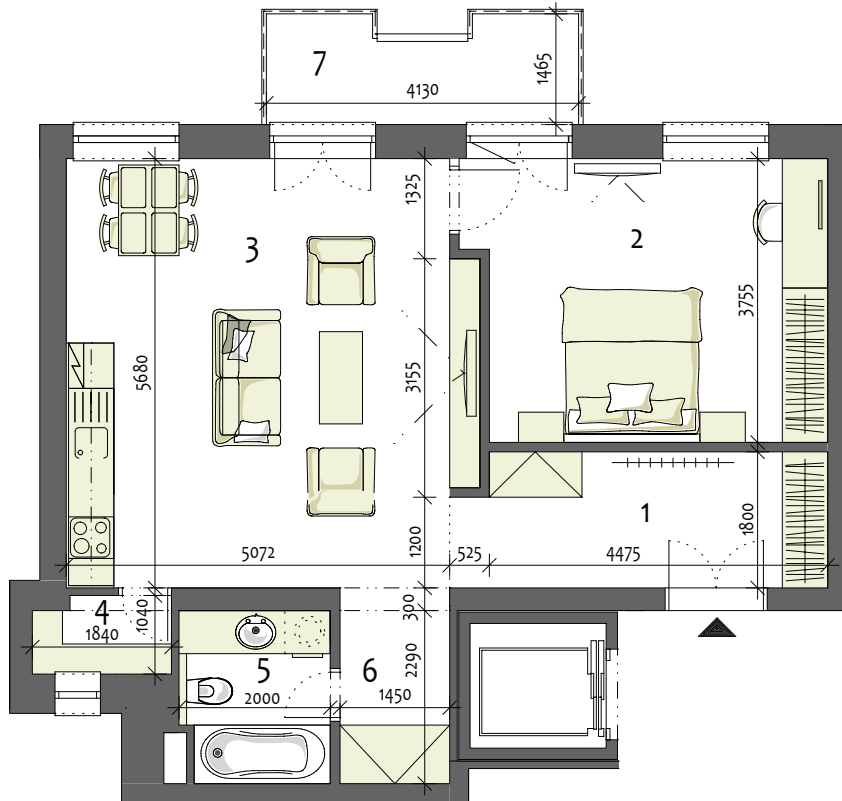

BYT 2/B

1	VSTUPNÁ PREDSEIŇ	8.69 m ²
2	SPÁLŇA	17.28 m ²
3	OBÝVACIA IZBA	30.18 m ²
4	KOMORA	1.81 m ²
5	KÚPEĽŇA + WC	4.33 m ²
6	CHODBA	3.83 m ²
7	BALKÓN	5.60 m ²
Σ PLOCHA MIESTNOSTÍ		71.72 m ²