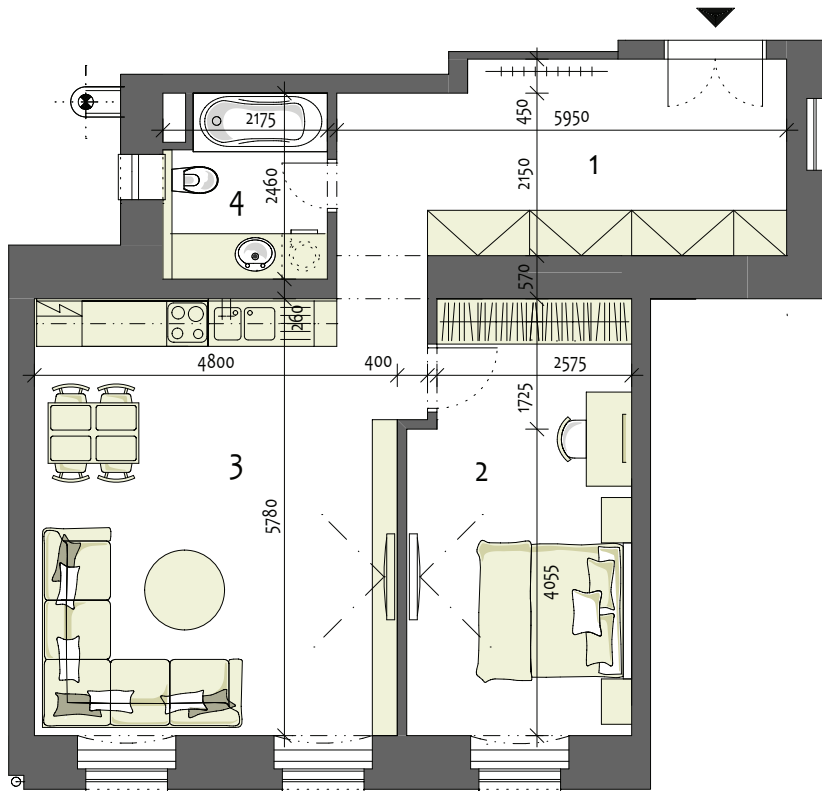

BYT 2/A

1	VSTUPNÁ HALA	15.45 m ²
2	SPÁLŇA	16.75 m ²
3	OBÝVACIA IZBA	28.98 m ²
4	KÚPEĽŇA + WC	4.85 m ²
Σ PLOCHA MIESTNOSTÍ		66.03 m ²