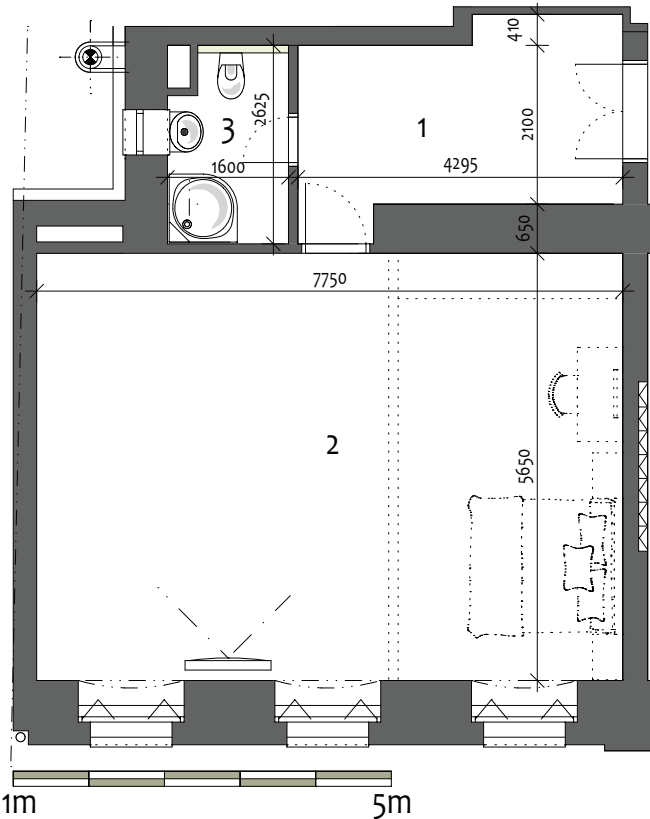

NEBYTÝ PRIESTOR 1/A

1	PREDSIEŇ	10.44 m ²
2	NEBYTÝ PRIESTOR	45.27 m ²
3	HYGIENICKÉ ZARIADENIE	3.81 m ²
Σ PLOCHA MIESTNOSTÍ		59.52 m ²